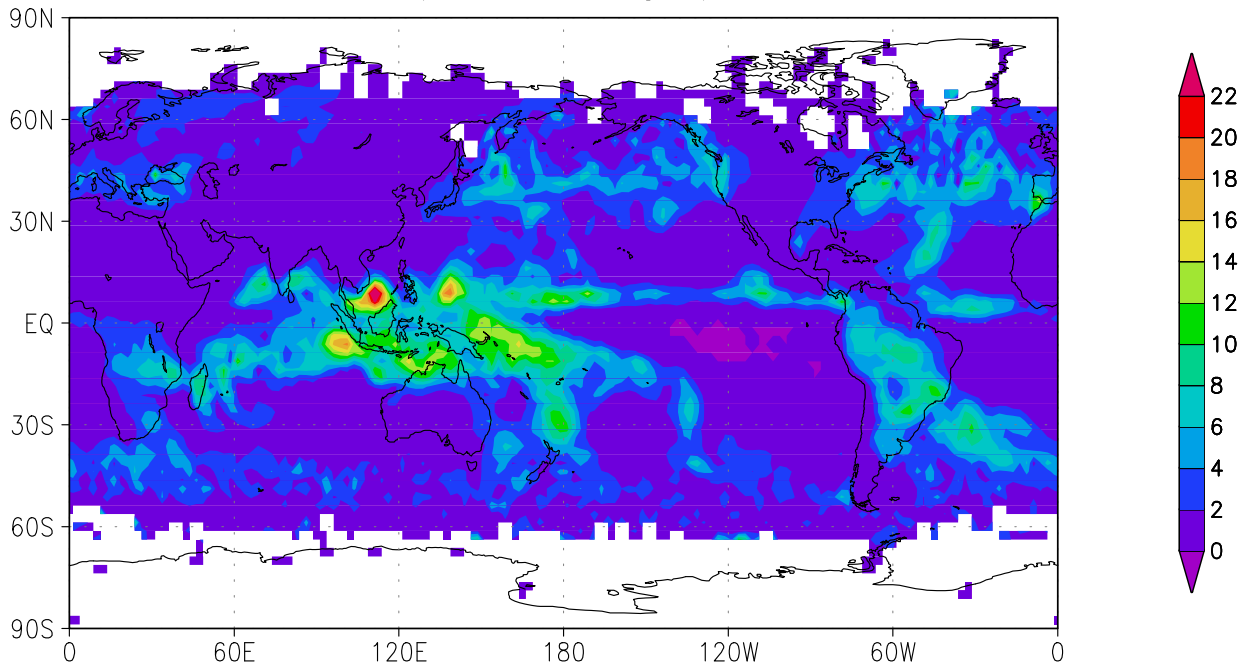

GPCP Precipitation 00Z01DEC1996 (mm d<sup>-1</sup>)  
(2.5° x 2.5° grid)

GPCP Precipitation 00Z01DEC1996 (mm d<sup>-1</sup>)  
(5° x 5° grid)